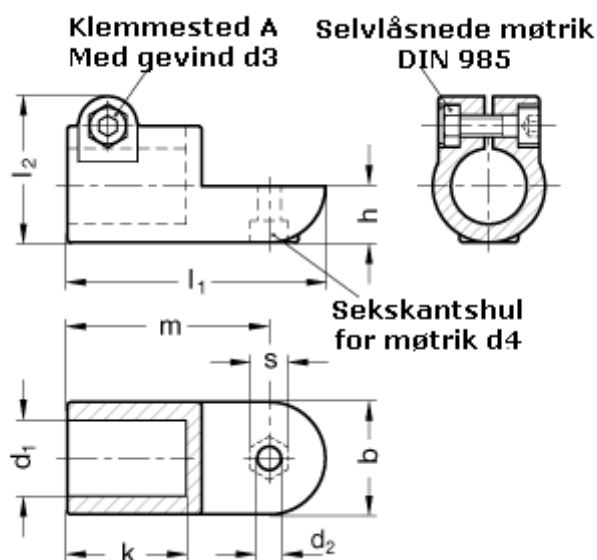

Varenummer: 20276B20IV2SW
Beskrivelse: E+G laskeforbindelse
GN276-B20-IV-2-SW

Mål

b = 40	m = 72
d1 = B20	s = 13
d2 = 8.2	
d3 = M 8	
d4 = M 8	
k = 42.5	
l1 = 92	
l2 = 52.0	